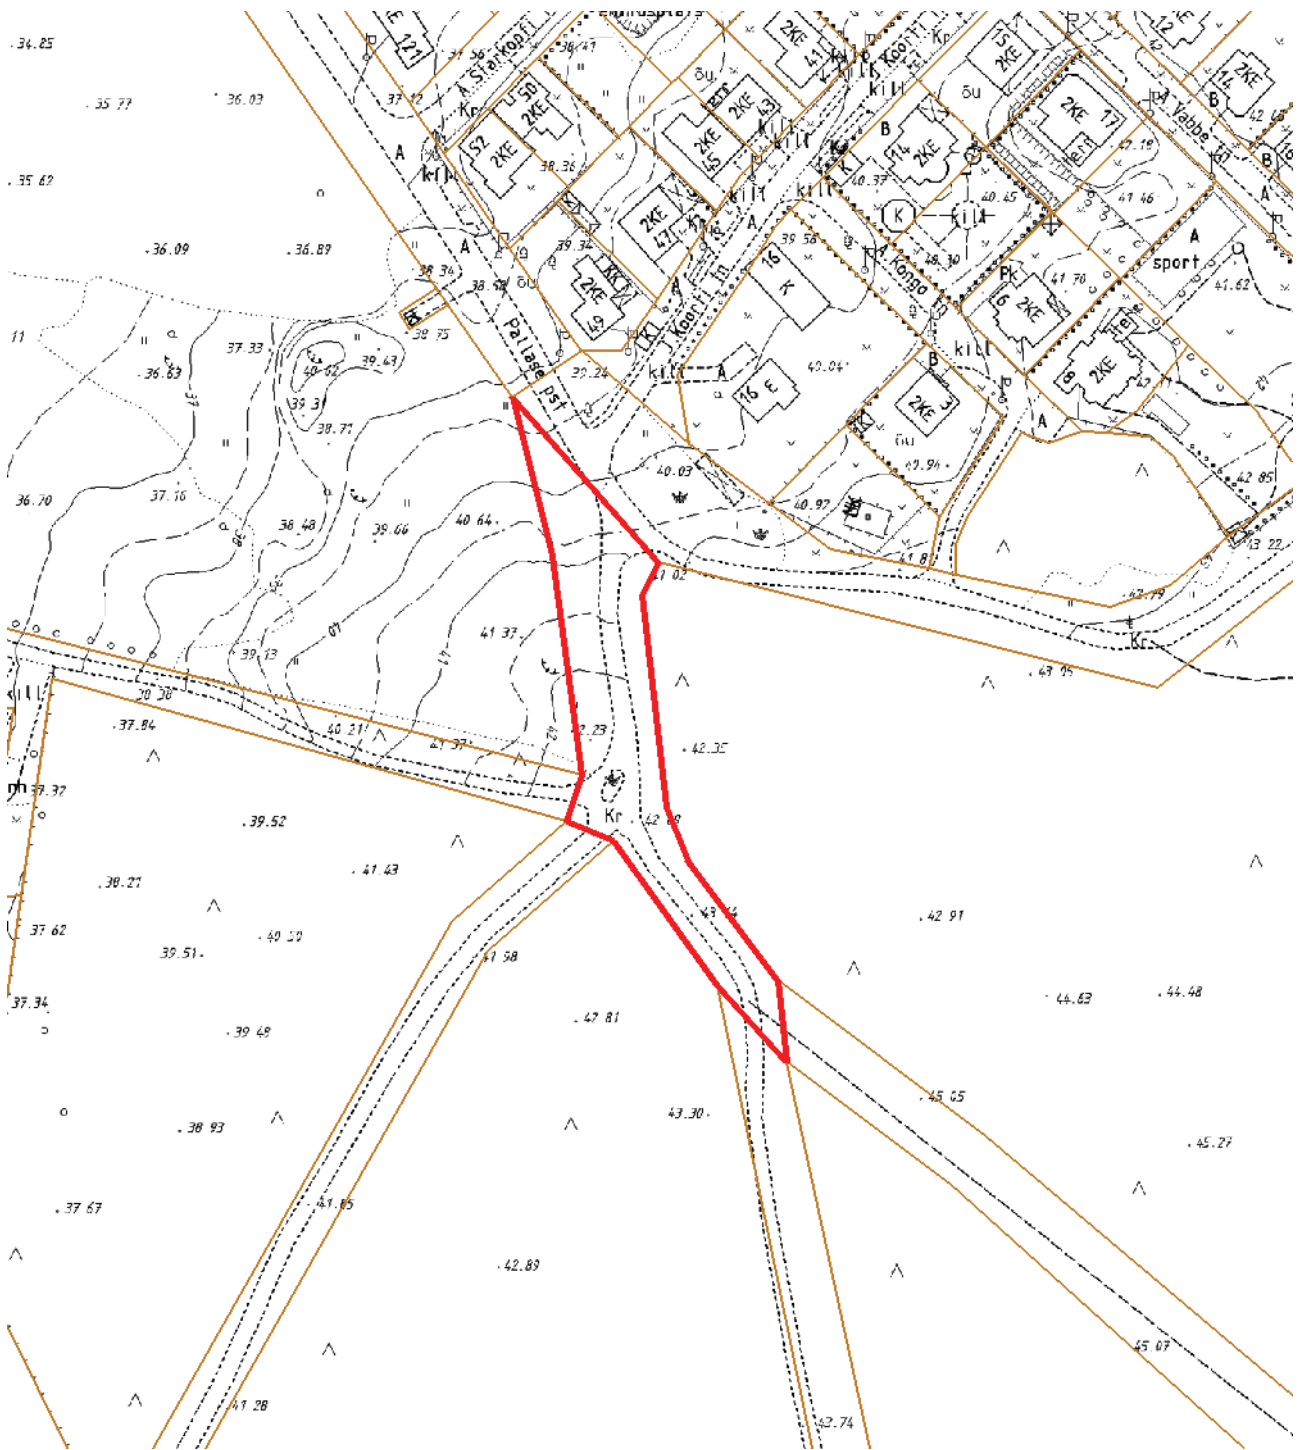

MUNITSIPAALOMANDISSE TAOTLETAVA MAA ASENDIPLAAN

Kiigemäe tänav T9

1 : 2000

— - krundi piir
3062 m² - pindala

Koostas: **Kristiina Krasilnikova**
Kuupäev: **10.01.2013**